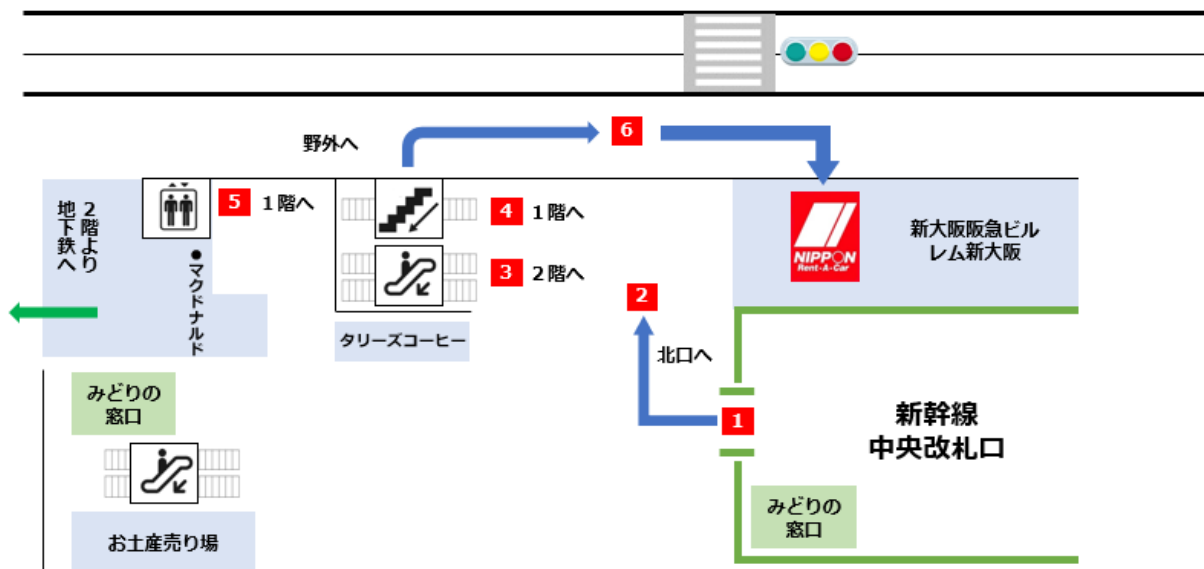

ニッポンレンタカー新大阪（営）へのアクセス

JR 新大阪駅（新幹線）からお越しのお客様

1 新幹線の中央改札口を出て右へ進みます。

2 【新大阪阪急ビル 北口】方面に直進し、タリーズコーヒー様を超え突き当りを左折します。

タリーズコーヒー様横のエスカレーターまたは階段で2階へ降ります。お荷物の多い方、お子様をお連れの方は階段奥のエレベーターをご利用ください。

3・4 エスカレーター・階段をご利用のお客様は、2階より階段にて1階へお下りください。

5 タリーズコーヒー様、横とエスカレーター間の通路を直進し、マクドナルド様入口前を右折するとエレベーターがございます。こちらにて1階へお下りください。

6 屋外へ出られましたら、右側方向へ進むと新大阪阪急ビル1Fに新大阪営業所がございます。

JR 新大阪駅（在来線）からお越しのお客様

改札を右に出て北口（新大阪阪急ビル方面）へお越しいただきますと、上記写真2の場所へ到着しますので、案内に沿ってお進みください。

大阪メトロ新大阪駅からお越しのお客様

2番出入口（新大阪駅北側）を出て右に向かっていただきますと、右側に店舗がございます。